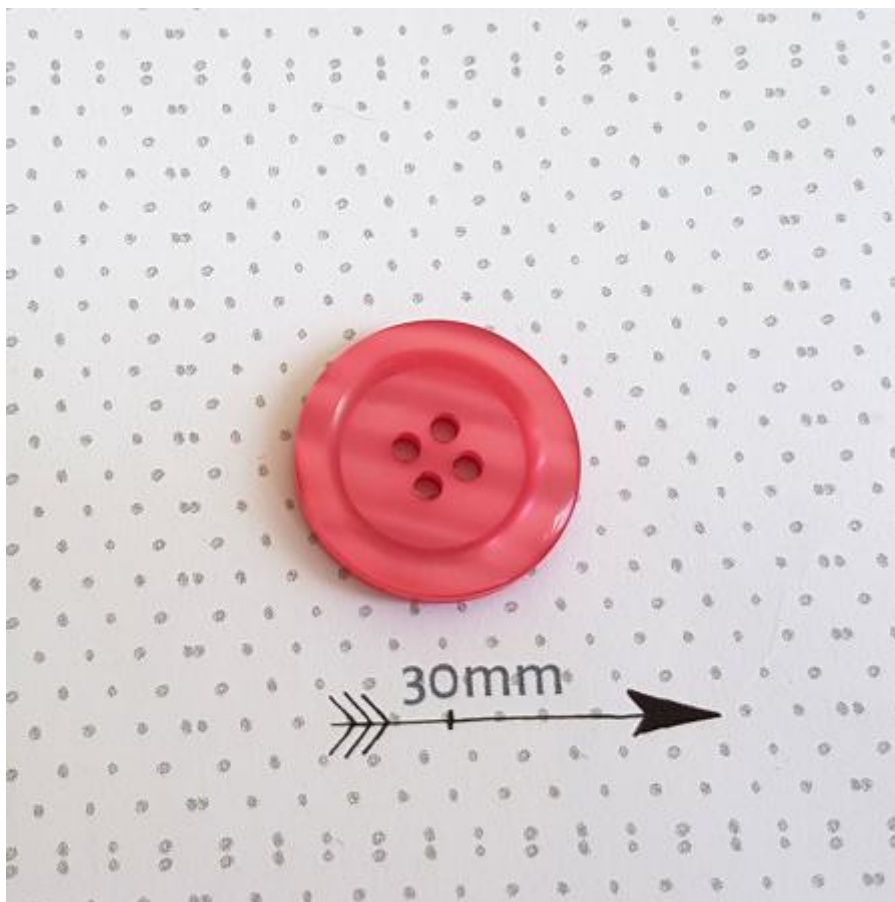

Bouton rose lait fraise 22mm - Sachet de 8 boutons

Bouton rond 4 trous en plastique avec rebord en relief. Taille : 22mm

Référence : BOUT-ROSFRAISE-22-8

Points de fidélité offerts : 5

Prix : 2.50 €

Critères associés :

taille des boutons : 22mm

Bouton

Bouton rond 4 trous en plastique avec rebord en relief.

Taille : 22mm

Sachet de 8 boutons

[Lien vers la fiche du produit](#)