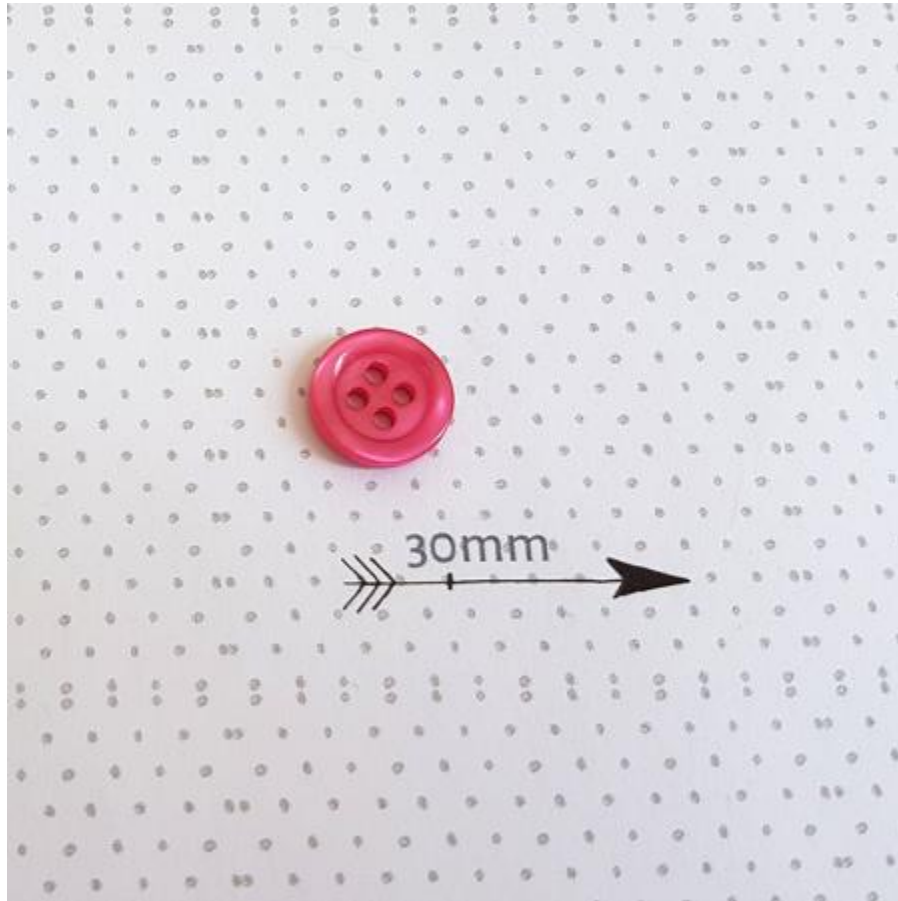

Bouton rose lait fraise 12mm

Bouton rond 4 trous en plastique avec rebord en relief. Taille : 12mm

Référence : BOUT-FRAISE-12

Prix : 0.25 €

Bouton

Bouton rond 4 trous en plastique avec rebord en relief.
Taille : 12mm